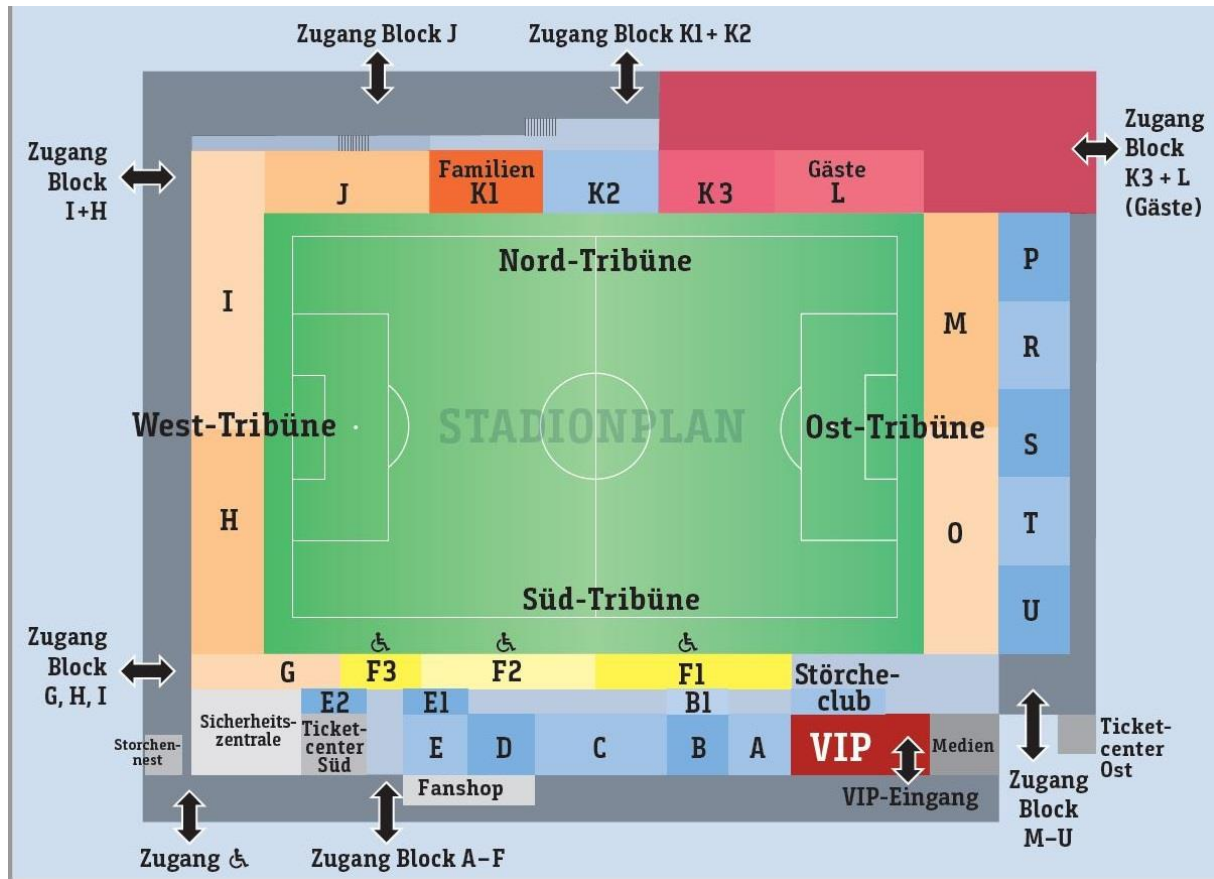

Fan-Informationen für die Gästefans von Hannover 96
Holstein Kiel – Hannover 96
Freitag, den 20. September 2019 – 18:30 Uhr

Fanmaterial

Genehmigte Fanutensilien:

- 2 Megafone
- 5 Große Schwenkfahnen mit Teleskopstangen bis 2,50m (Leerrohr aus Plastik)
- Fahnen mit Stocklänge bis zu 1,50m (Leerrohr aus Plastik) – unbegrenzt
- Doppelhalter mit Stocklänge bis max. 1,50m (Leerrohr aus PVC) - unbegrenzt
- 2 Trommeln (unten offen, einsehbar mit je einem Satz Trommelstöcke)
- Zaunfahnen – unbegrenzt (soweit Platz vorhanden)

- **Stadionöffnung:** 16:30 Uhr
- **Gästekasse:** Es wird keine Gästekasse geben, da der Gastbereich komplett ausverkauft ist.
- **Promillegrenze:** Es gibt keine festgesetzte Promillegrenze. Der Einlass kann bei alkoholbedingter Auffälligkeit verweigert werden. Aufgrund der Risikoeinstufung der Partie wird im Gastbereich nur alkoholfreies Bier ausgeschenkt.
- **Speisemitnahme:** Nein.
- **Getränkemitnahme:** Nein.
- **Zahlungsmöglichkeiten im Gastbereich:** Im kompletten Gastbereich kann mit Bargeld gezahlt werden.
- **Rucksackmitnahme:** Nicht größer als DIN A4.
- **Rucksackabgabe:** Für Taschen und Rucksäcke gibt es eine Aufbewahrungsmöglichkeit im Gästebereich. Diese ist vom Platz her eingeschränkt, so dass wir Euch bitten, Taschen und Rucksäcke in den PKWs und Bussen zu lassen.
- **Digitalkameramitnahme:** Digitalkameras und Fotoapparate (jedoch ausschließlich für den privaten Gebrauch – keine Profi-Ausrüstung und keine Wechselobjektive).
- **Rauchen:** Es gibt kein Rauchverbot im Gästeblock.

Stadionplan:

Anreise/Parken

Mit dem Fanbus:

- Abfahrtszeit „followyourteam-Bus“: 12:45 Uhr (ZOB, Hannover)
 - Weitere Informationen findet Ihr hier:
<https://www.followyourteam.de/reiseangebote/hannover-96/busreise-2.bundesliga-holstein-kiel-hannover-96-am-20.09.2019-216?c=13>
- Parkraum für Fanbusse: Direkt am Gästeblock.